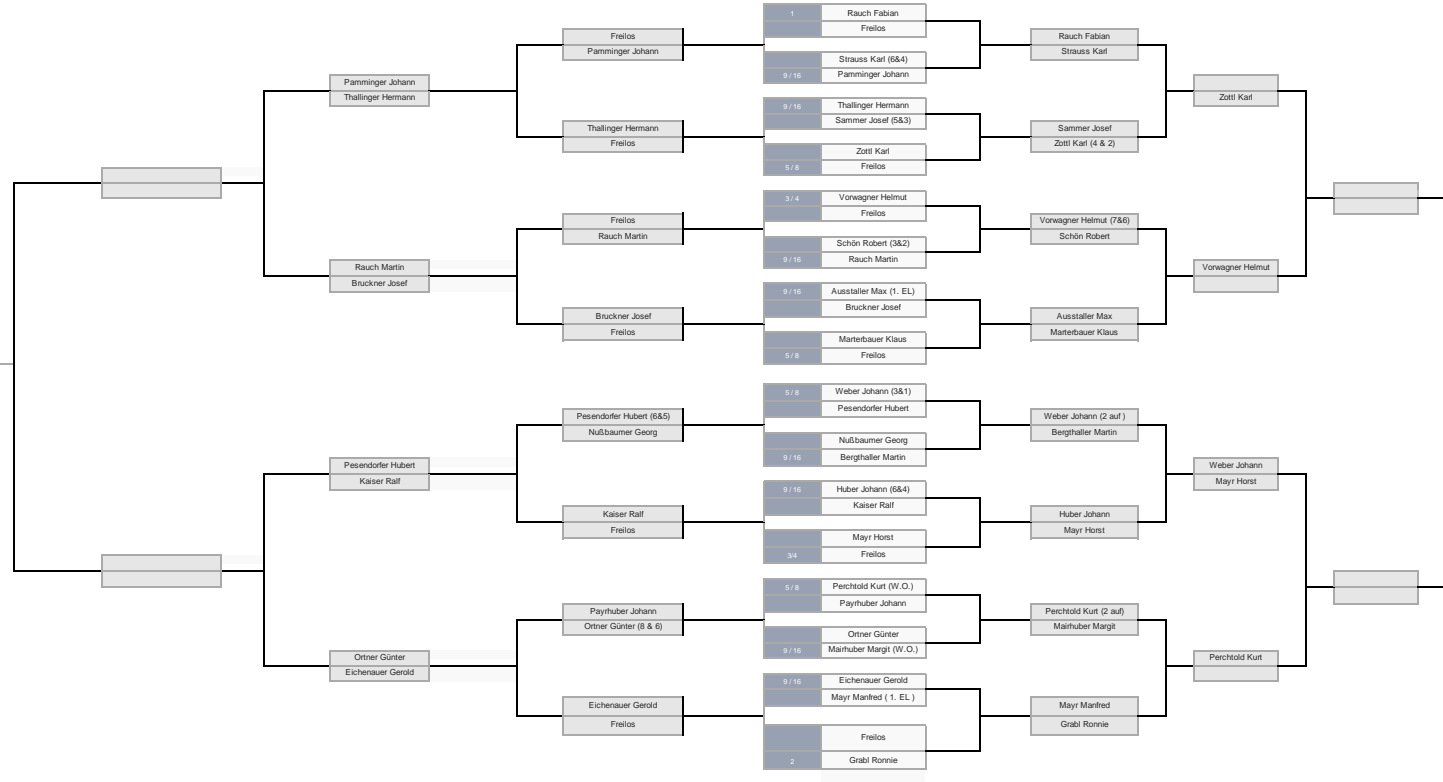

Stand 21.7.2018

FINALE NETTO
3/8 der SPVG gerundet
bis 30.9.2017

Halbfinale NETTO
3/8 der SPVG gerundet
bis 10.9.

Dritte Runde NETTO
3/8 der SPVG gerundet
bis 15.8.

Zweite Runde NETTO
3/8 der SPVG gerundet
bis 23.7.

Erste Runde
3/8 der SPVG-Differenz gerundet
bis 16.6.

Zweite Runde
BRUTTO
bis 23.7.

Dritte Runde
BRUTTO
bis 15.8.

Halbfinale
BRUTTO
bis 10.9.

Finale MATOPLAYCUP
BRUTTO
bis 30.9.2017

1.: 80€ - 2.: 50€

1.: 80€ - 2.: 70€