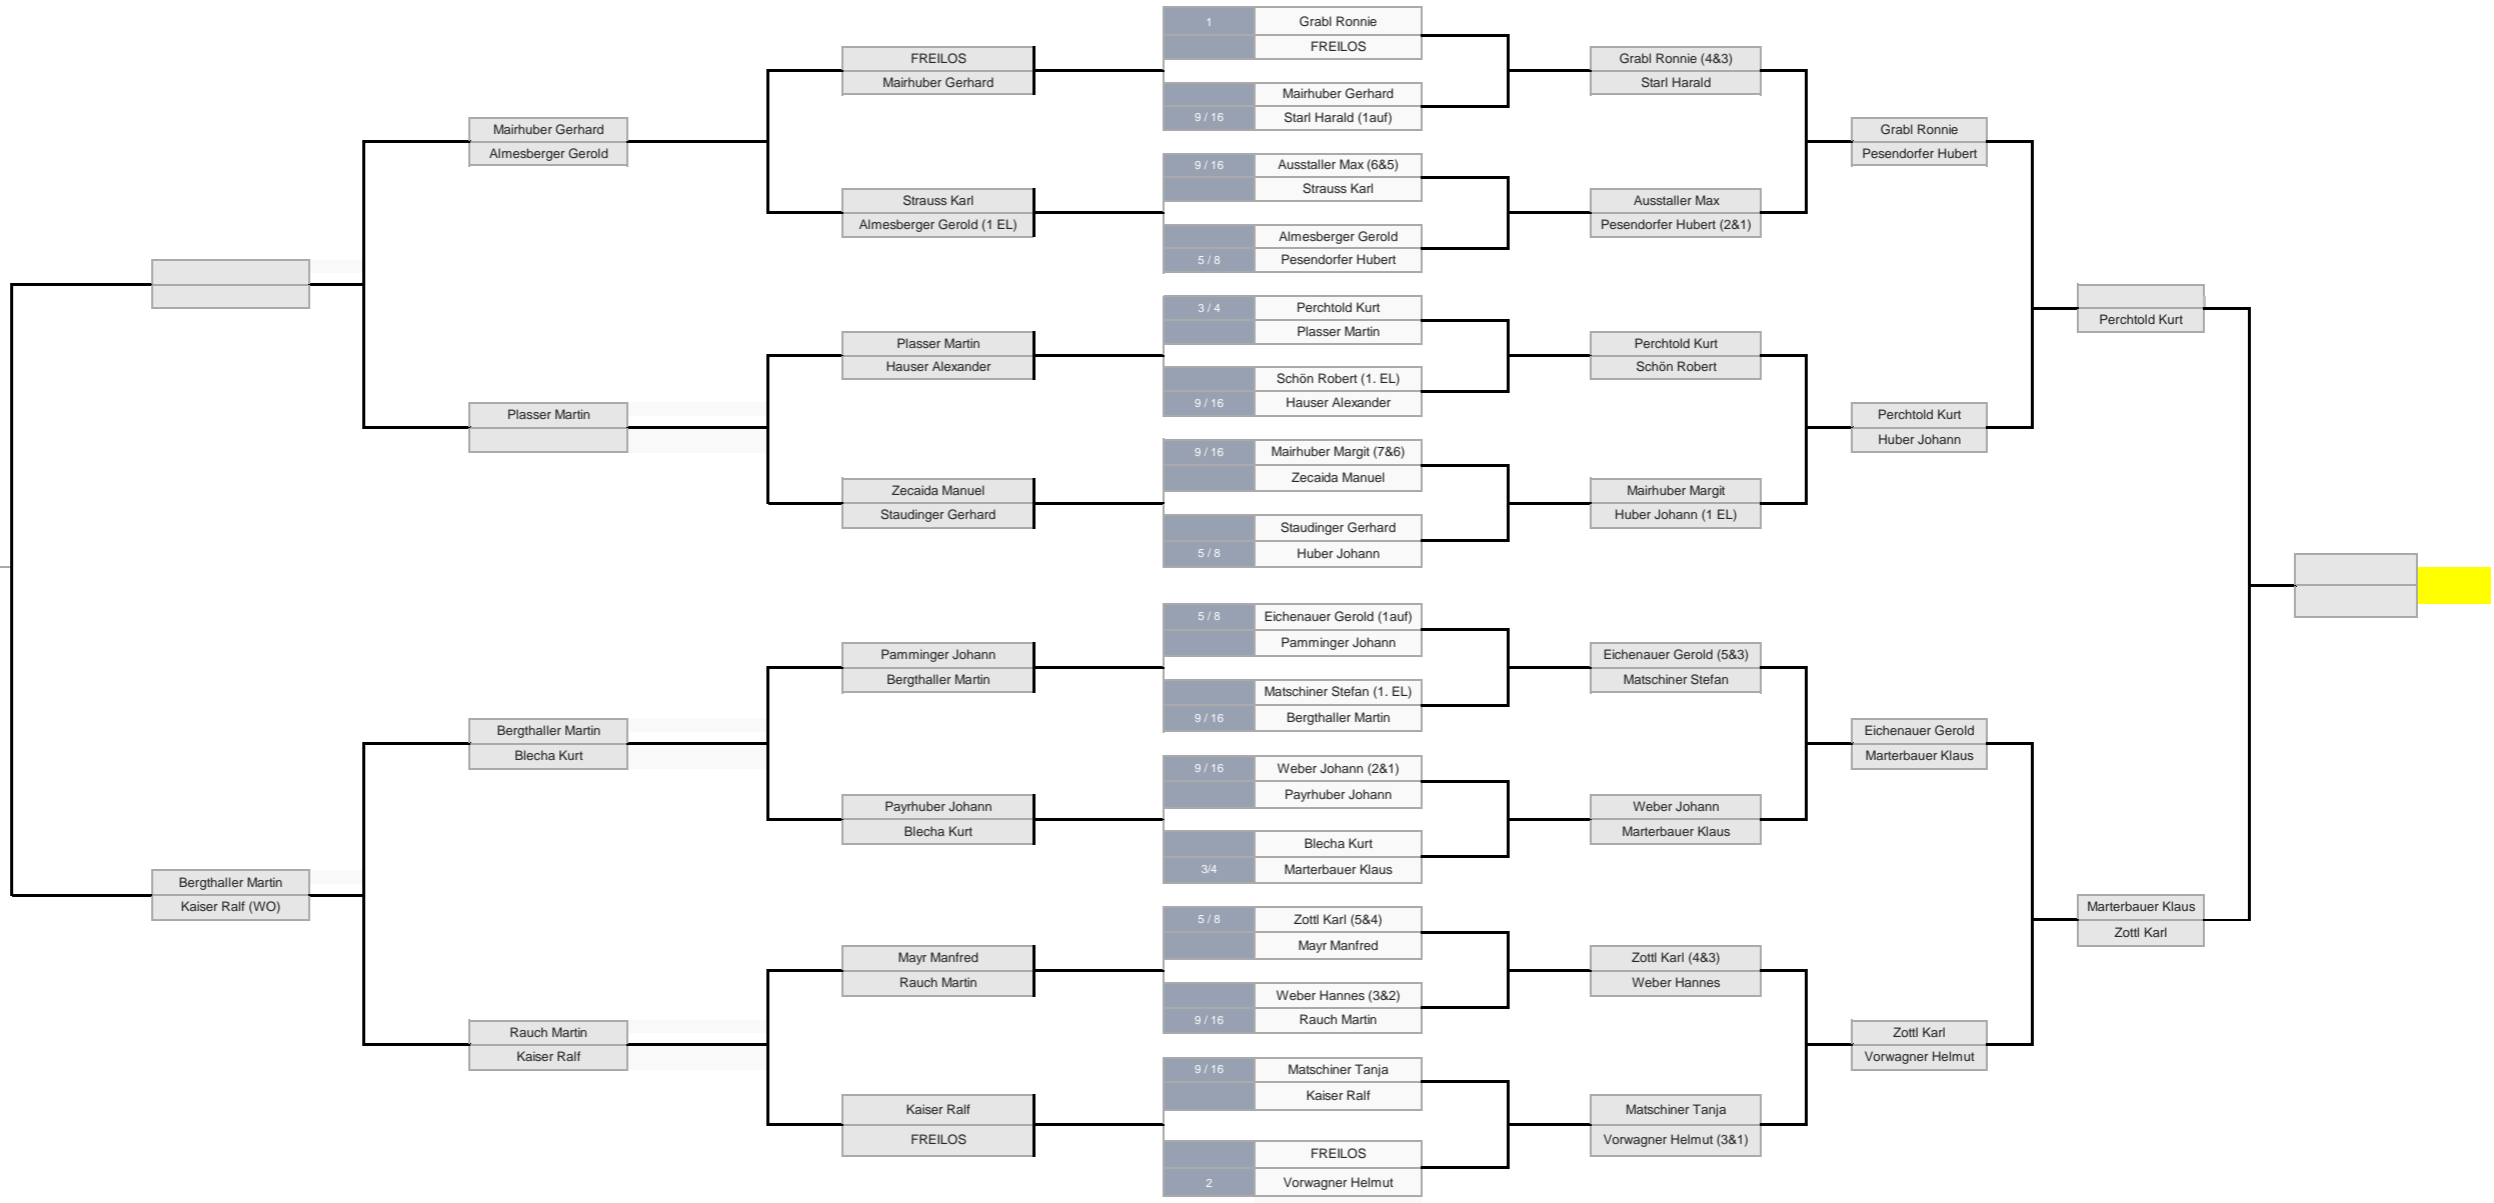

Stand: 21.8.2017

FINALE NETTO
3/8 der SPVG gerundet
bis 30.9.2017

Halbfinale NETTO
3/8 der SPVG gerundet
bis 10.9.

Dritte Runde NETTO
3/8 der SPVG gerundet
bis 15.8.

Zweite Runde NETTO
3/8 der SPVG gerundet
bis 20.7.

Erste Runde
3/8 der SPVG-Differenz gerundet
bis 18.6.

Zweite Runde
BRUTTO
bis 20.7.

Dritte Runde
BRUTTO
bis 15.8.

Halbfinale
BRUTTO
bis 10.9.

Finale MATCHPLAYCUP
BRUTTO
bis 30.9.2017

Ergebnisse.am.martin.rauch@rauch.tl.com